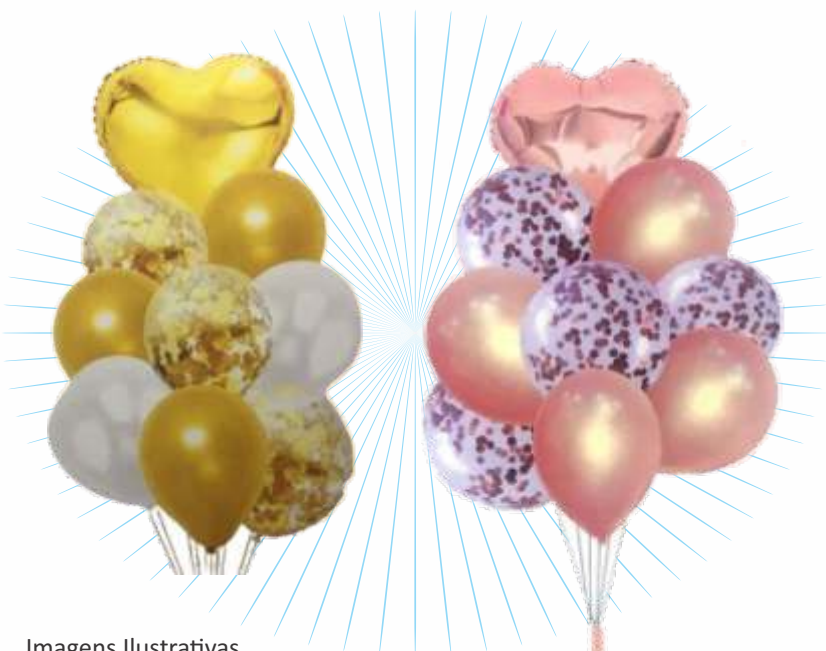

KIT BUQUET LATEX OU METALIZADO

COD KIT 13 - 09UNDS
DISPONÍVEL NAS CORES
(DOURADO, ROSE GOLD, VERMELHO, ROSA, PINK)
VENDA NAS CORES SORTIDAS.

KIT14
KIT BALÃO BUQUE 8 PEÇAS