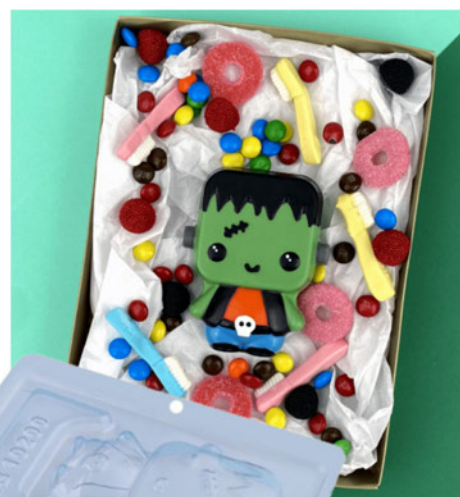

CADA PACOTE É COMPOSTO POR 2 FORMAS DE ACETATO E UMA DE SILICONE FLEXÍVEL.

FANTASMINHA
SL10214

FRANK ZOMBIE
SL10215

CRÂNIO
SL9997

FRANK BABY
SL10200

FORMAS SILICONE

CADA PACOTE É COMPOSTO POR 2 FORMAS DE ACETATO E UMA DE SILICONE FLEXÍVEL.