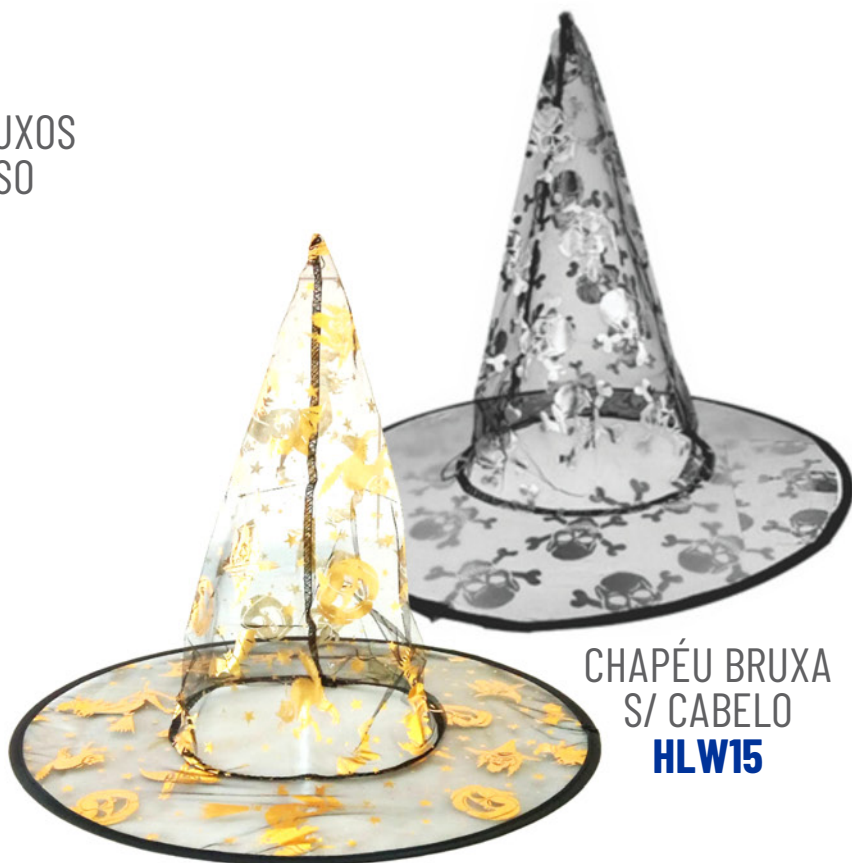

CHAPÉUS

CHAPEU BANDANA
PIRATA
HLW63

CARTONA PRETA
C/ CAVEIRAS
MEXICANAS
HLW137

CHAPÉU PIRATA
INFANTIL - **ADR1051**

CHAPÉUS

CHAPÉU BRUXOS
PRETO LISO

HLW138

CHAPÉU BRUXA
S/ CABELO
HLW15