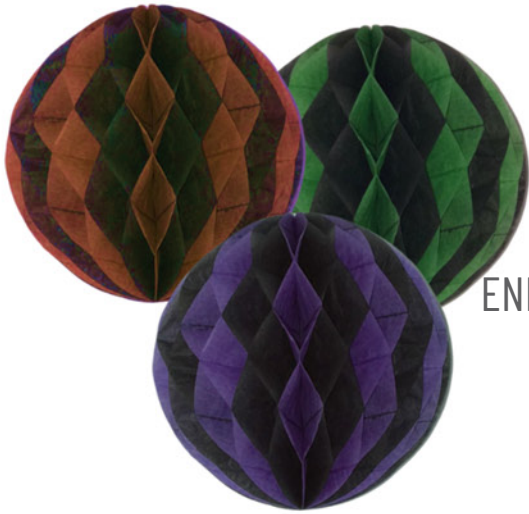

BALDE
CRÂNIO GRANDE
MEDIDAS APROXIMADAS
HLW05

BALDE CRÂNIO
PEQUENO
MEDIDAS APROXIMADAS
HLW179

DECORAÇÃO

ENFEITE BALÃO ORIGAMI
HALLOWEEN 20CM

HLW85

ENFEITE PARA
PENDURAR - 20CM

HLW61

ENFEITE MONSTRINHOS
METALIZADO HALLOWEEN 80CM - 06 UNID.

HLW108

ESQUELETO
ARTICULADO
APROX 40CM

HLW112

ESQUELETO
ARTICULADO
PCT C/2
APROX 15CM

HLW113

DECORAÇÃO

LANTERNA
HALLOWEEN DECORADA
PREÇO UNITÁRIO

20CM - **HLW31**
30CM - **HLW18**