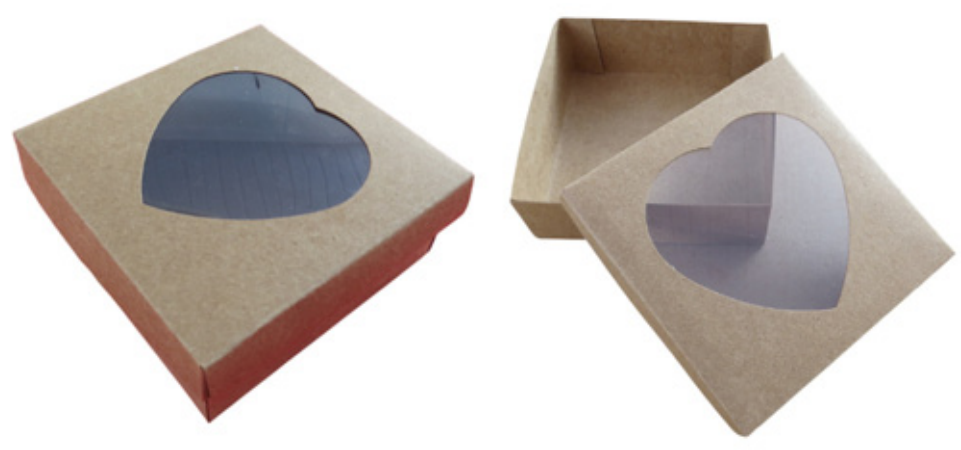

TAM.	COR	CÓD.
L10 X C10 X A4	KRAFT	CX2039
L12 X C12 X A4	KRAFT	CX2040