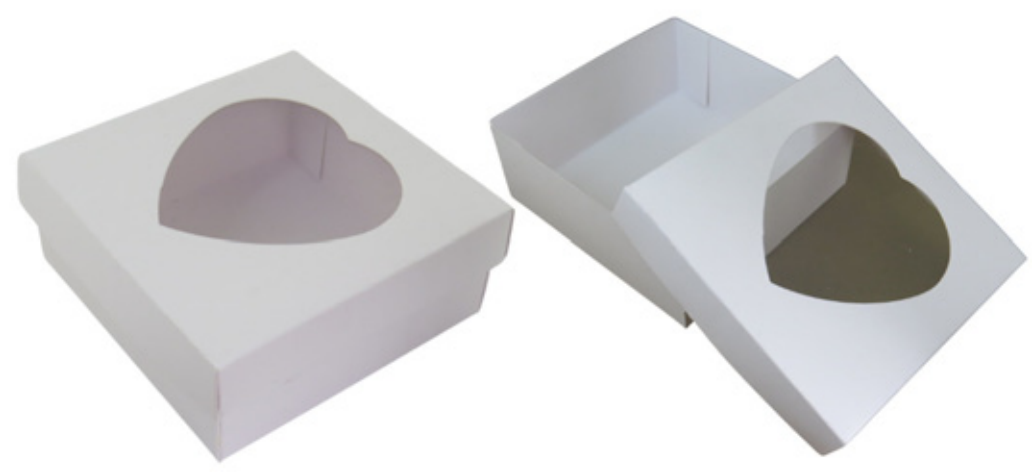

TAM.	COR	CÓD.
L10 X C10 X A4	BRANCA	CX2041
L12 X C12 X A4	BRANCA	CX2042