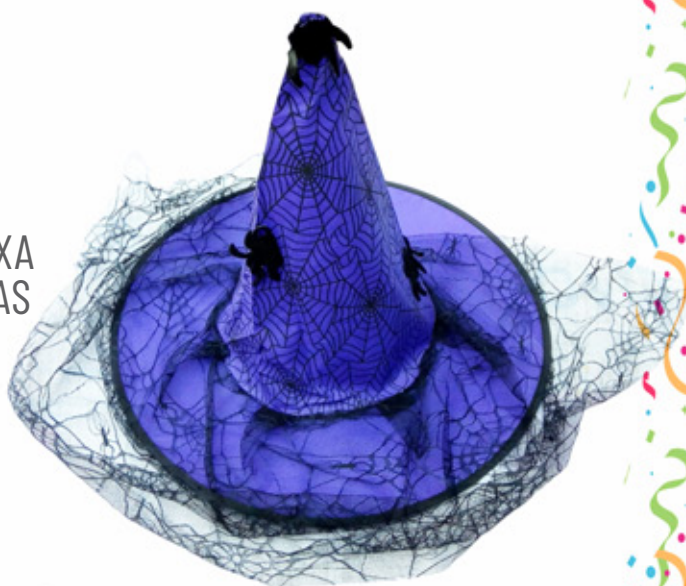

CHAPÉU DE BRUXA
LUXO C/ ARANHAS
E BORDADO
HLW139