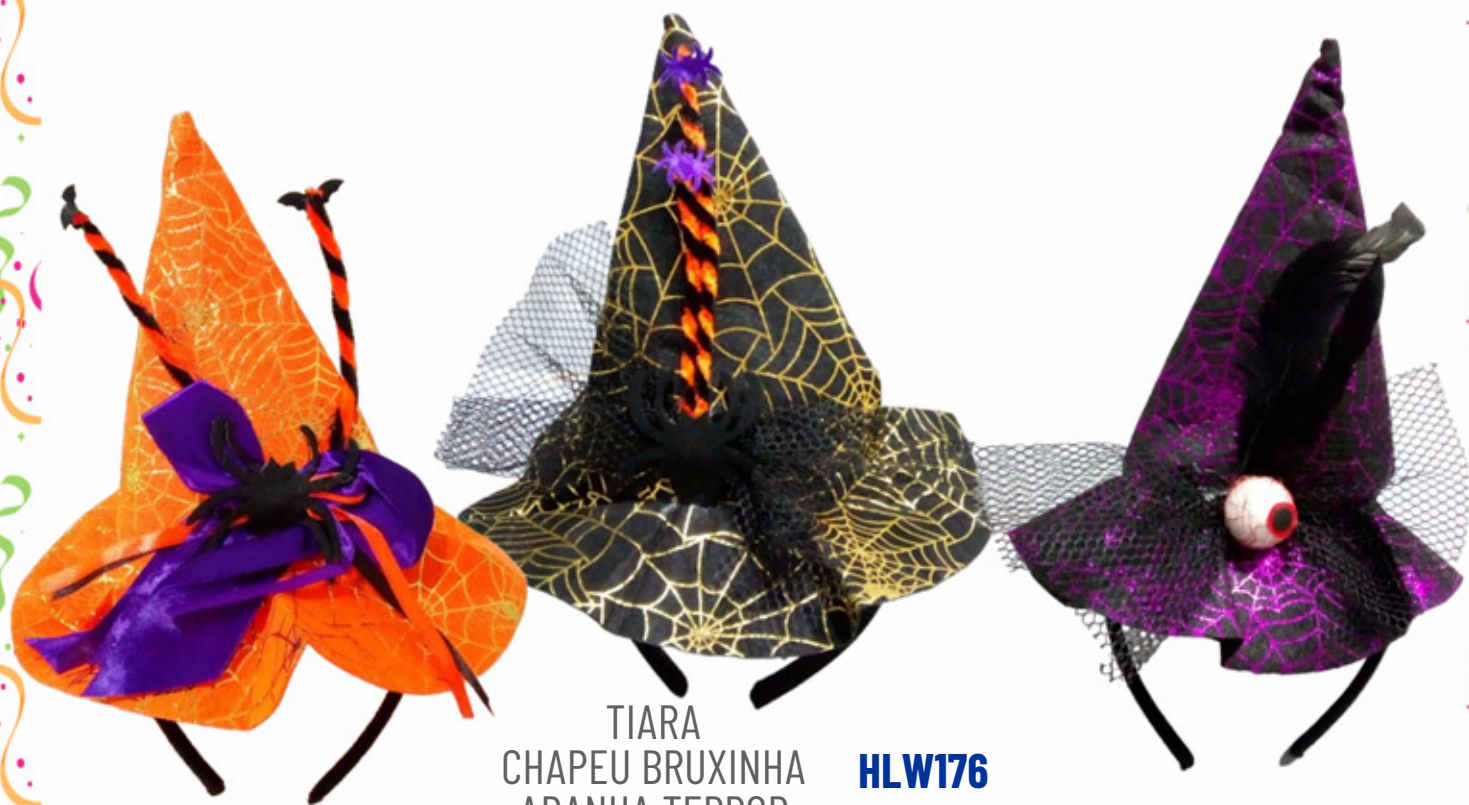

HLW134

ARQUINHOS E TIARAS

TODAS AS TIARAS E ARCOS - PREÇO UNITÁRIO
VENDA MÚLTIPLA DE 12 UNIDADES

TIARA HALLOWEEN C/
MINI CHAPEU BRUXINHA

HLW178

TIARA
CHAPEU BRUXINHA
ARANHA TERROR

HLW176

VENDA SORTIDA DE ACORDO COM
DISPONIBILIDADE DE ESTOQUE