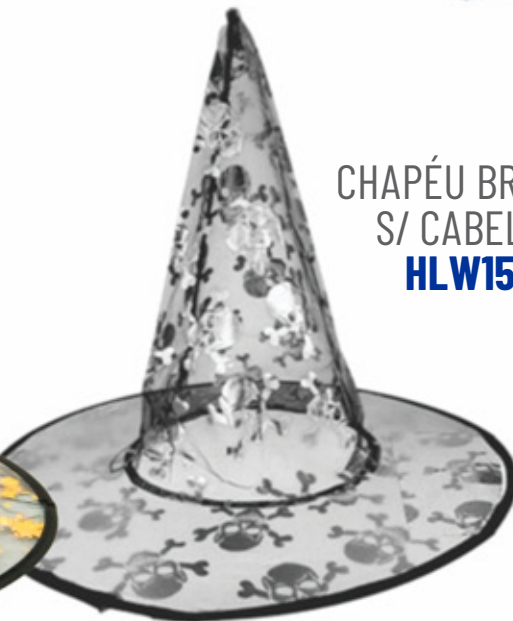

CHAPÉU BRUXA
S/ CABELO
HLW15