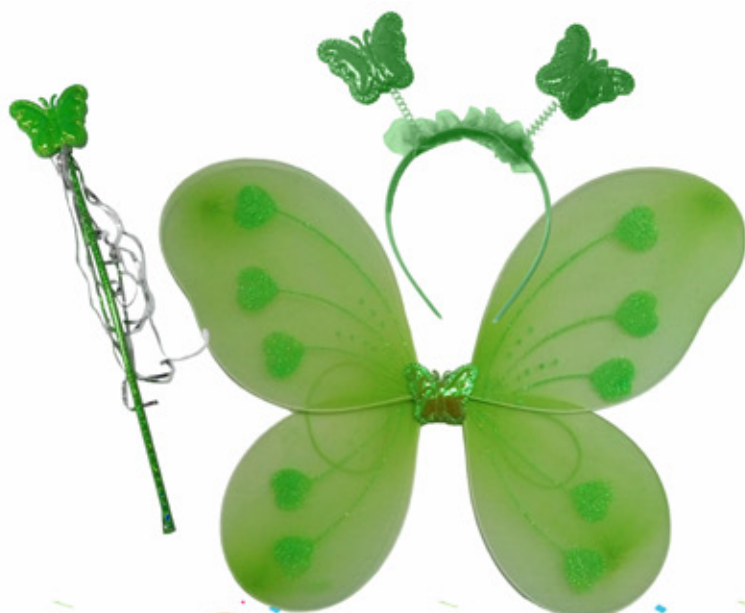

SAIA TULE PRETA
CAVEIRAS 35CM
HLW162

KITS DIVERSOS

KIT JOANINHA
ADR604

KIT ABELHINHA
ADR609

ASA DE BORBOLETA
CORES SORTIDAS
ADR402

KITS DIVERSOS

KIT ASA DE BORBOLETA
ESPECIAL

3 PÇS - **ADR1032**