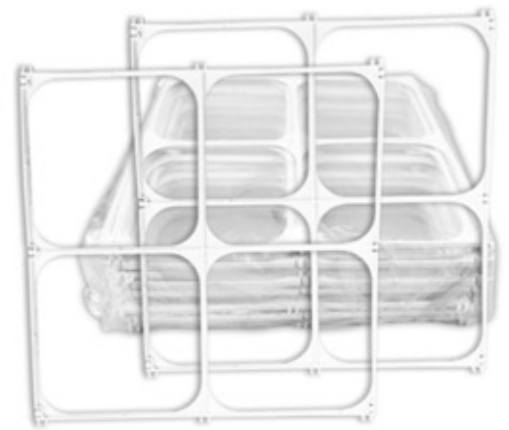

Diversos

TIRA SUPORTE PARA BALÕES
05 METROS - **DEC11**

TIRA SUPORTE PARA BALÕES
10 METROS - **DEC10**

TUBO PLAST C/ LED
PCT COM 6 UNID
ADR1035

PONTOS ADESIVOS P/ FIXAÇÃO DE BALÃO
VENDA MÚLTIPLA DE 12 UND
DEC115