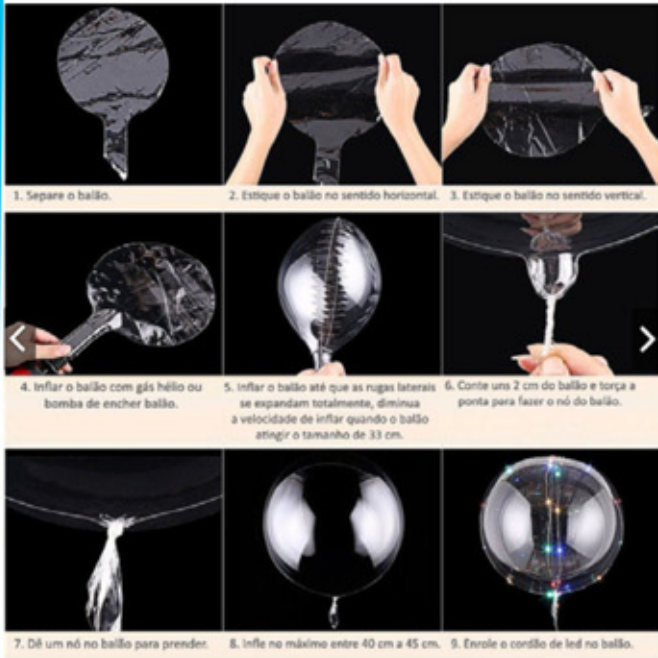

Bubbles

BALÃO BUBBLE 23CM 10P - **B229**
PREÇO UNITÁRIO, PCT 50 UND

BALÃO BUBBLE 45CM 18P - **B220**
PREÇO UNITÁRIO, PCT 50 UND

BALÃO BUBBLE 60CM 24P - **B216**
PREÇO UNITÁRIO, PCT 50 UND

BALÃO BUBBLE 91CM 36P - **B234**
PREÇO UNITÁRIO, PCT 20 UND

PODE INFLAR COM GÁS HÉLIO PARA FLUTUAR, FAZER TRABALHOS ARTESANAIS COM OUTROS BALÕES DENTRO DELE, ETC...

Bubbles

KIT BUBBLE 70CM
C/ LED BRANCO - **KIT72**

Aniversário

BALÃO ANIVERSÁRIO - **B249**