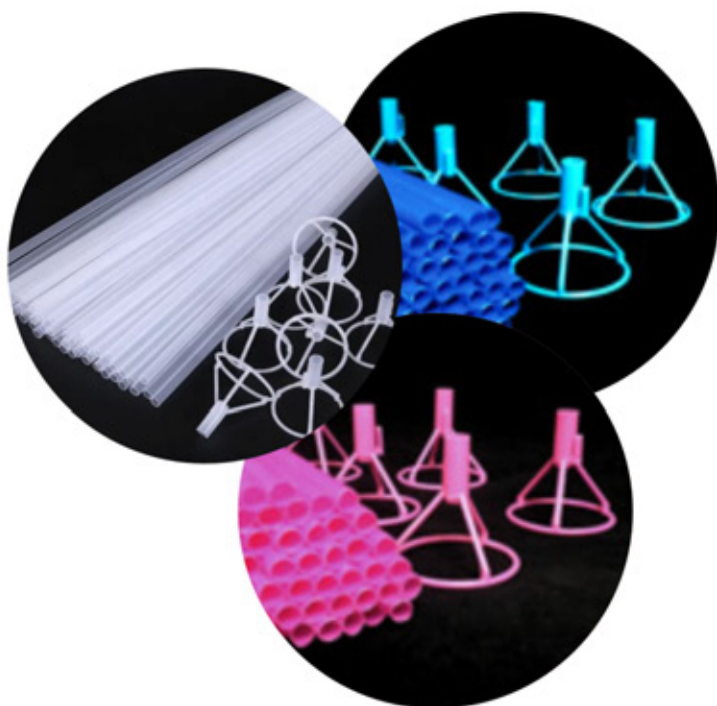

- ▶ BASE DE MDF
- ▶ OPÇÃO DE MONTAGEM EM TORRE E OU BALÕES AFASTADOS

Suporte para Balões Mini

5 HST / APROX. 24 CM
BRANCO - **SPB20**
PINK - **SPB29**

- ▶ BASE DE EVA COM ADESIVO PARA MESA
- ▶ SEPARADOR DE VARETAS

Suportes para Balões

SUPORE AJUSTÁVEL 70CM C/ LED **SPB28**

SUPORE DE BALÕES COM LED,
FUNCIONA Á PILHA
POSSUI 3 MODOS DE ILUMINAÇÃO.

SUPORE AJUSTÁVEL 7 HASTES **SPB3**

SUPORE DE BALÕES
TRANSPARENTE COM 7 VARETAS
E VENTOSAS PARA FIXAÇÃO.

Acessórios

VARETA PEGA
BALÃO 40CM
PRATA - **DEC49**
PREÇO UNIT.
PCT C/ 50 UNIDS

PEGA BALÃO 40CM
AZUL - **DEC15**
ROSA - **DEC16**
TRANSPARENTE - **DEC20**
PREÇO UNIT. / PCT C/ 50 UNIDS
MUITO USADO PARA BUBBLES

VARETA PEGA BALÃO
VERMELHO - 40CM
DEC71

PEGA BALÃO NEON - 30CM
ROSA NEON - **PBN02**
VERDE NEON - **PBN03**
LARANJA NEON - **PBN01**

Acessórios

PEGA BALÃO - 30CM

CÓDIGO	COR
PB01	AMARELO
PB02	AZUL BB
PB03	AZUL CLARO
PB04	AZUL ESCURO
PB05	BRANCO
PB06	DOURADO
PB07	LARANJA
PB08	LILÁS
PB09	PINK
PB10	PRETO
PB12	ROSA BB
PB13	VERDE ESCURO
PB14	VERDE LIMAO
PB15	VERMELHO
PB16	TRANSPARENTE