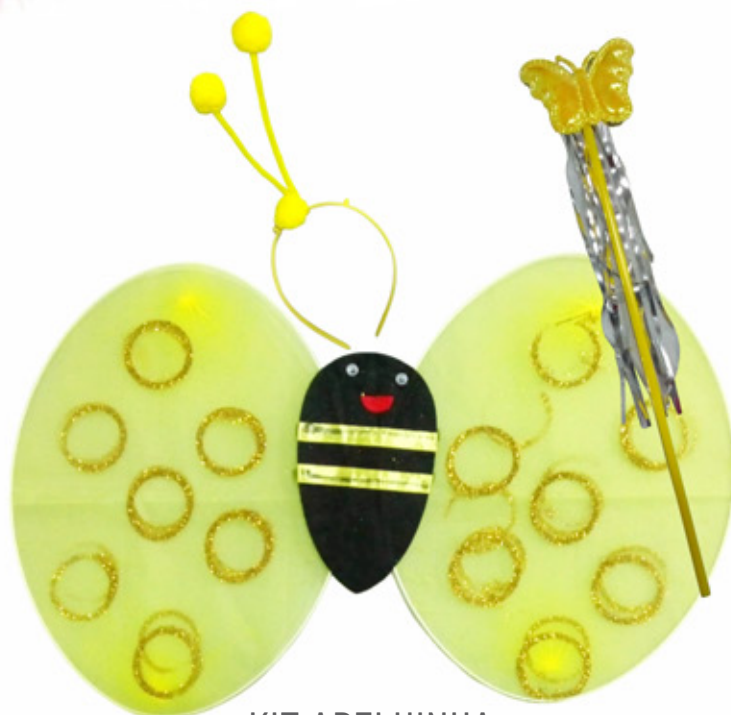

FANTASIAS

MACACÃO ESQUELETO
INFANTIL 80CM
HLW149

KIT FANTASIA
BRUXINHA
ROXA 3 PÇS
HLW143

KIT FANTASIA
GATINHA PRETA 3 PÇS
HLW145

KITS DIVERSOS

KIT JOANINHA

ADR604

R\$ 22,69
PREÇO UNITÁRIO

KIT ABELHINHA

ADR609

R\$ 14,29
PREÇO UNITÁRIO

ASA DE BORBOLETA
CORES SORTIDAS - **ADR402**

R\$ 10,89
PREÇO UNITÁRIO

KITS DIVERSOS

KIT ASA DE BORBOLETA
ESPECIAL

3 PÇS - **ADR1032**