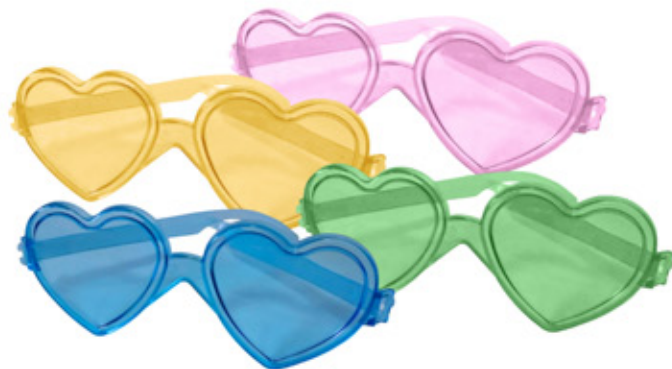

ÓCULOS

ÓCULOS CORAÇÃO CRISTAL
CORES SORTIDAS - **OC02**
PCT C/10 UNID.