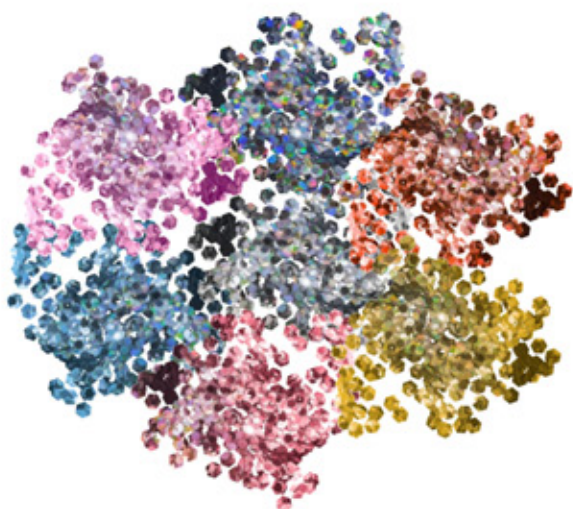

CONFETE PARA BALÃO METALIZADO + CONFETE SEDA DEC72

OBS.: MODELOS DIFERENTES DE CONFETE,
COM AS POSSÍVEIS COMBINAÇÕES:

- CONFETE METALIZADO ROSE + CONFETE SEDA ROSA
- CONFETE METALIZADO PRATA + CONFETE SEDA AZUL
- CONFETE METALIZADO DOURADO + CONFETE SEDA ROSA
- CONFETE METALIZADO DOURADO + CONFETE SEDA AZUL

VENDA SOMENTE
PACOTE C/12

ISOPOR CORES DEC87

AMARELO
AZUL CLARO
AZUL ESCURO
COLORIDO
PINK
PRETO
ROSA BEBÊ
VERDE
VERMELHO

PCT C/12 UND. de 4g

CONFETES

CONFETE HOLOGRÁFICO HEXAGONAL - 2MM - 20G

COD

ROSE GOLD	DEC06
VERMELHO	DEC07
COLORIDO	DEC02
DOURADO	DEC03
ROSA CLARO	DEC05
PRATA	DEC04
AZUL CLARO	DEC01