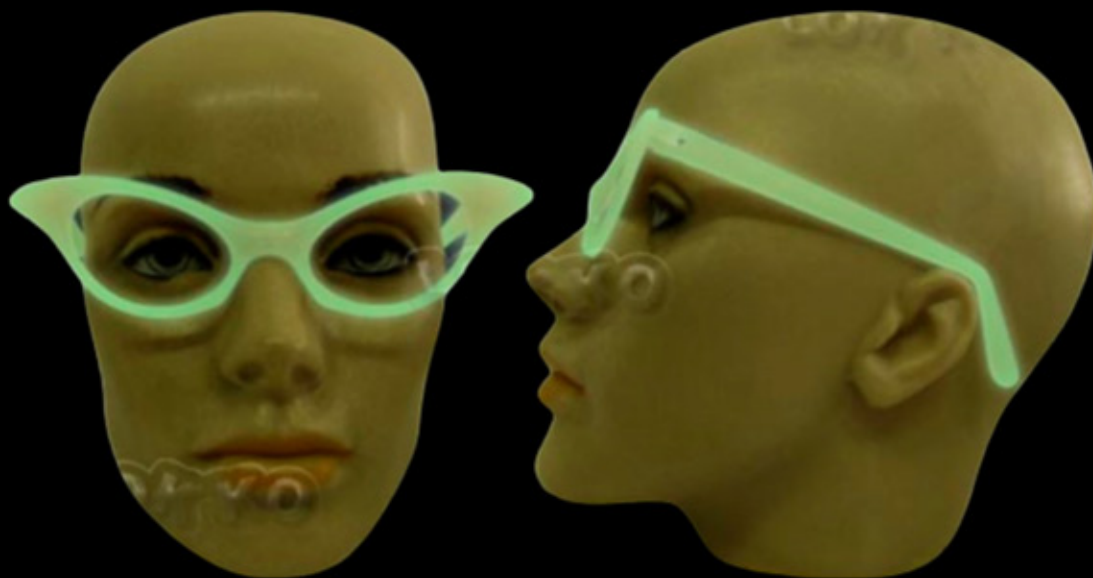

PREÇO UNITÁRIO

TAPA OLHO PIRATA
ADR43

ALGEMA DE PELÚCIA
ADR02

ESTETOSCÓPIO
PCT C/12
ADR1024

ESPANTALHO
VARETA BRUXINHA
PREÇO UNITÁRIO
HLW22 14X30CM

ÓCULOS

ÓCULOS ELVIS NEON
PCT C/10 UNID. - **OC05**

ÓCULOS RAY BAN NEON S/LENTE
PCT C/10 UNID. - **OC33**