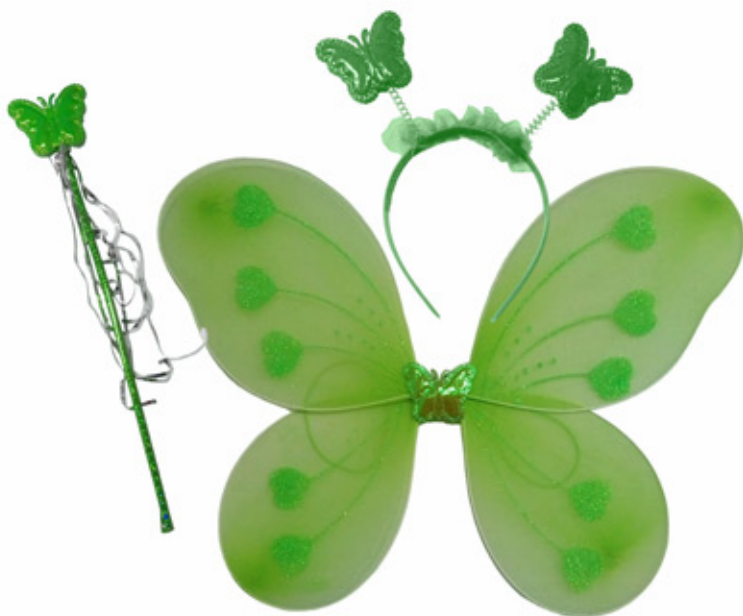

KIT ABELHINHA

ADR609

R\$ 14,29
PREÇO UNITÁRIO

ASA DE BORBOLETA
CORES SORTIDAS - **ADR402**

R\$ 10,89
PREÇO UNITÁRIO

KITS DIVERSOS

KIT ASA DE BORBOLETA
ESPECIAL

3 PÇS - **ADR1032**