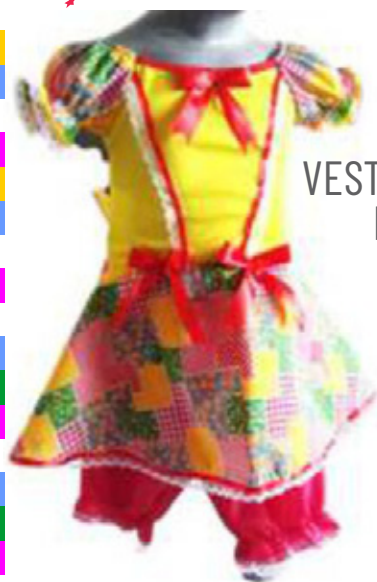

GRAVATA JUNINA
CORES - **JU-44**

FOTO ILUSTRATIVA

REMENDÓ JUNINO C/10 UNID.
NÃO É AUTOCOLANTE - **JU-67**

LENÇO JUNINO
BEMER LUXO
JU-58

Figurino

TECIDO **100%**
POLIÉSTER

VESTIDO JUNINO INFANTIL
MODELO LORENA